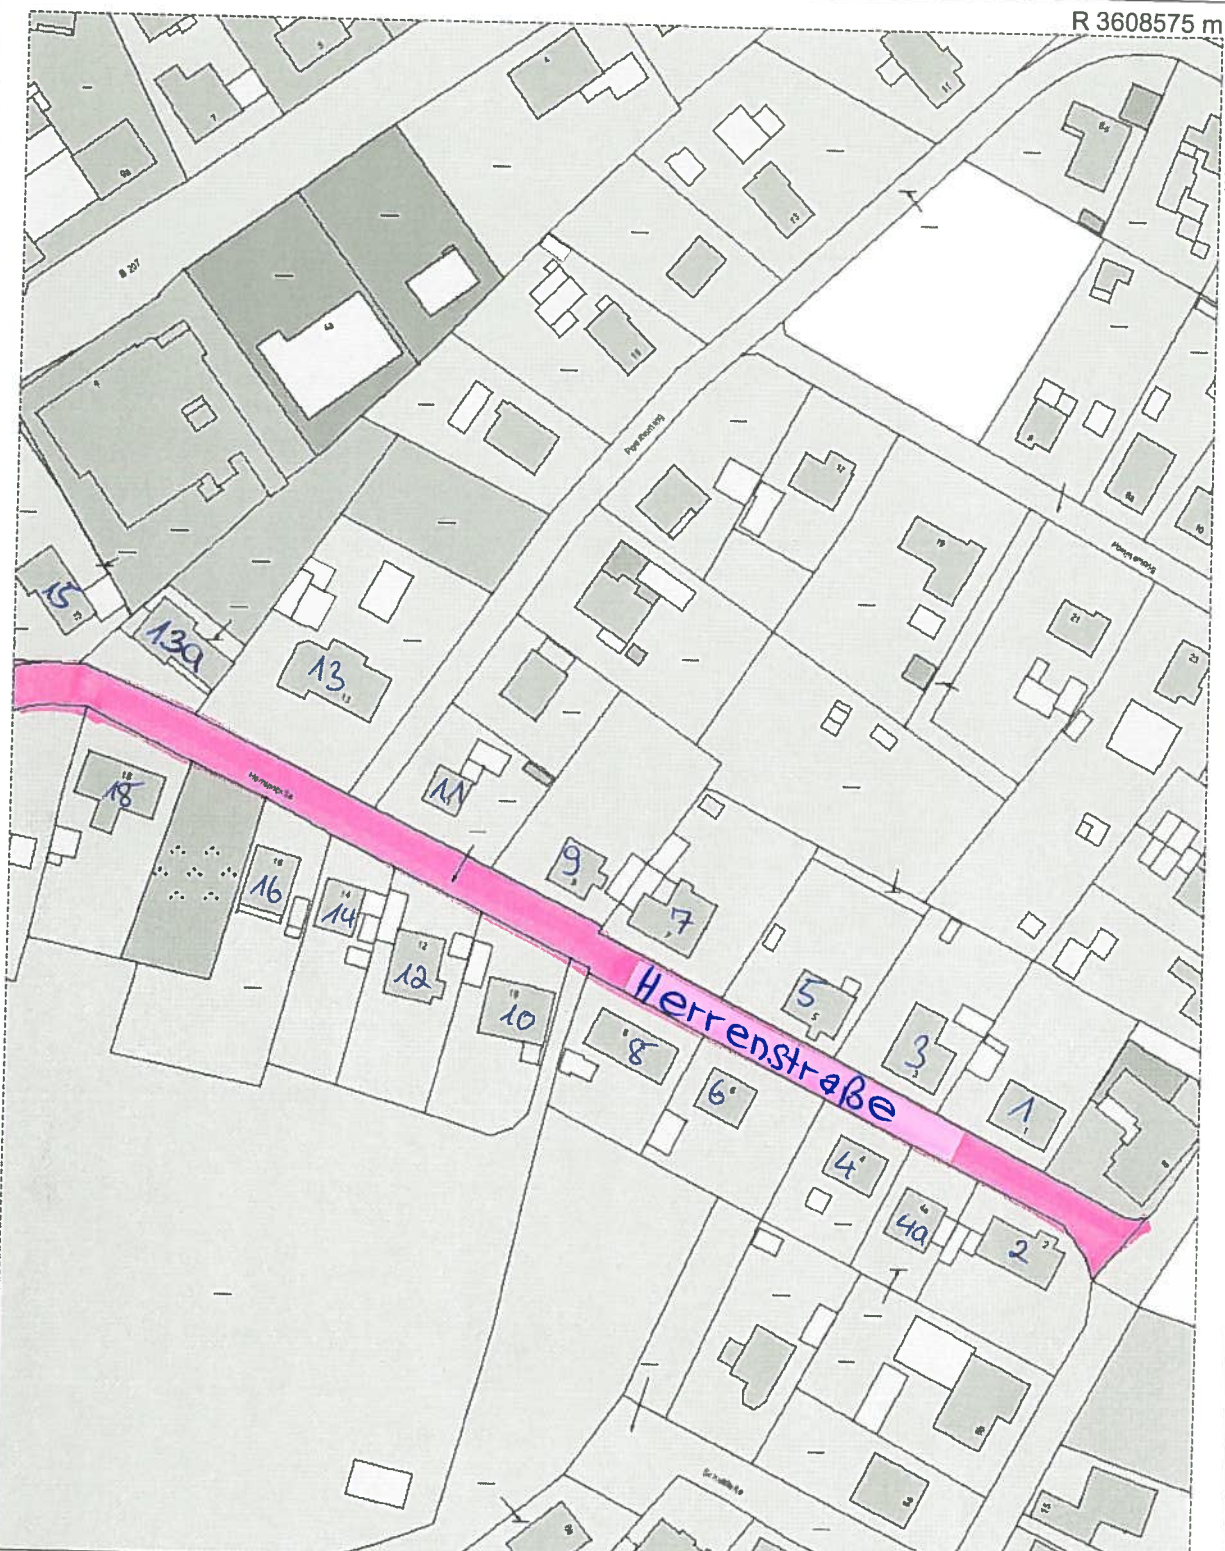

R 3608575 m

H 5943265 m

Titel		Stadt Mölln	
Inhalt		Herrenstraße	
Institution			
Bearbeiter	Johann	Datum	31.01.2012
		Maßstab	1 : 1493

H 5942875 m

R 3608331 m

R 3608343 m

H 5943314 m

Titel	Stadt Mölln		
Inhalt	Herrenstraße		
Institution			
Bearbeiter	Johann	Datum	31.01.2012
		Maßstab	1 : 2150

H 5942754 m

R 3607991 m

§