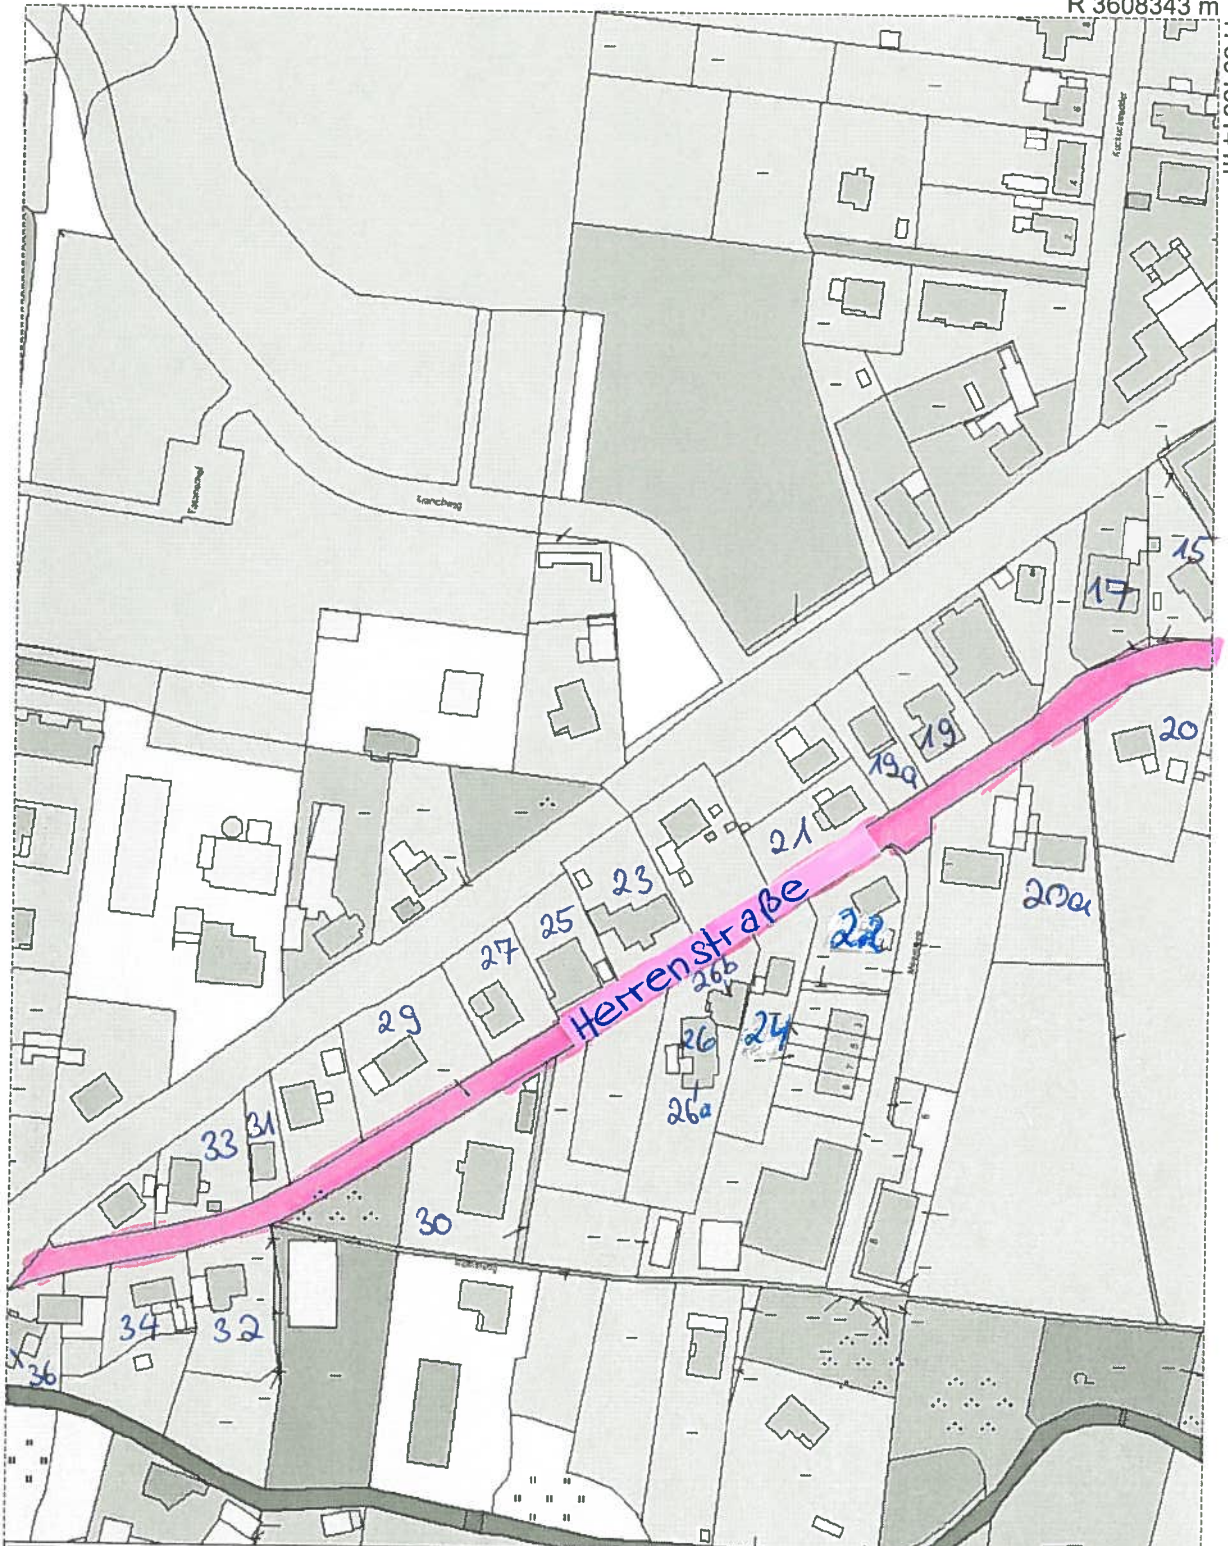

R 3608575 m

H 5943265 m

Titel		Stadt Mölln	
Inhalt		Herrenstraße	
Institution			
Bearbeiter	Johann	Datum	31.01.2012
		Maßstab	1 : 1493

H 5942875 m

R 3608331 m

R 3608343 m

H 5943314 m

Titel	Stadt Mölln		
Inhalt	Herrenstraße		
Institution			
Bearbeiter	Johann	Datum	31.01.2012
		Maßstab	1 : 2150

H 5942754 m

R 3607991 m

§