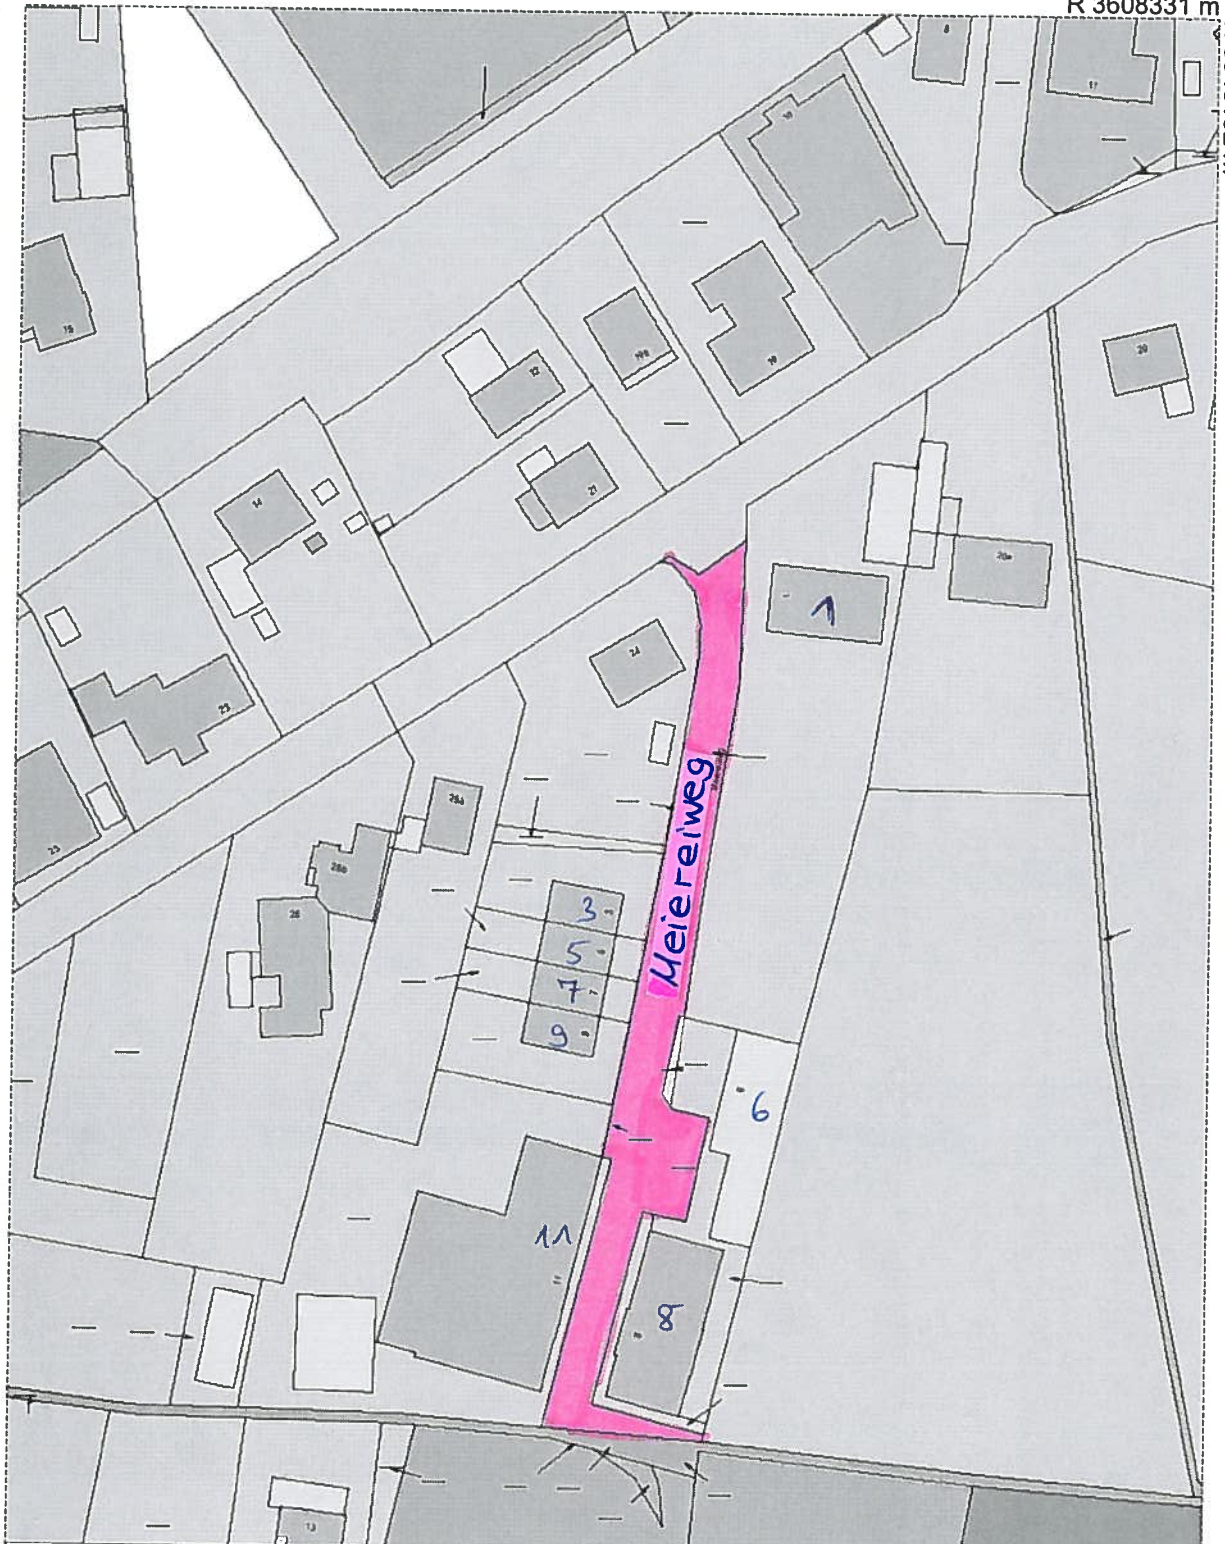

R 3608331 m

H 5943152 m

Titel		Stadt Mölln			
Inhalt		Meiereiweg			
Institution					
Bearbeiter	Johann	Datum	31.01.2012	Maßstab	1 : 1096

H 5942866 m

R 3608151 m

§